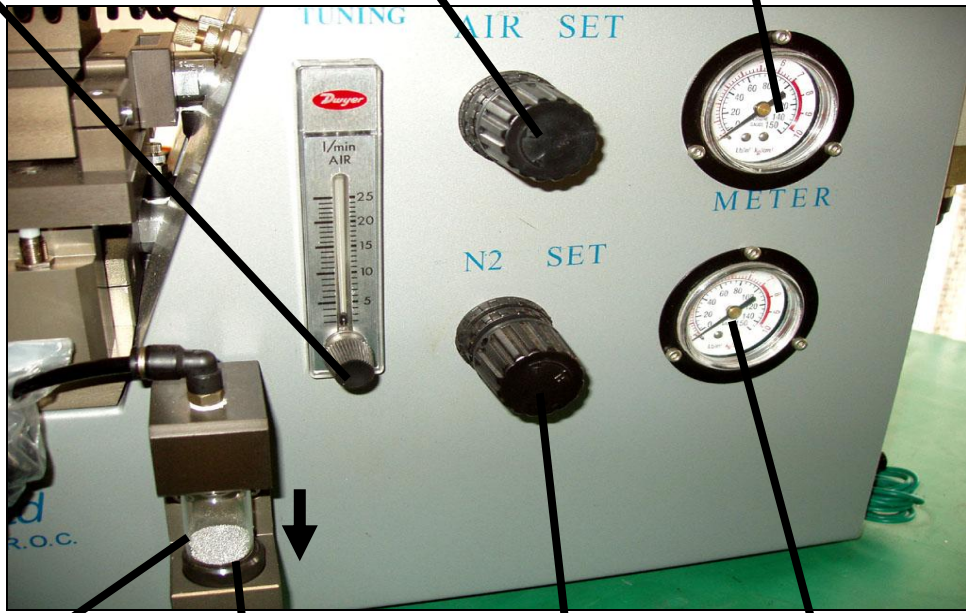

## SOLDERING PLACEMENT' SYSTEM

## 锡球植入机-BU-560

植球能力:  $0.35\Phi\sim0.76\Phi$  植球范围:L-60mm . W-80mm

流量调整

AIR 调整

AIR 压力表

储球瓶

瓶往下压倾斜取瓶

N2 调整