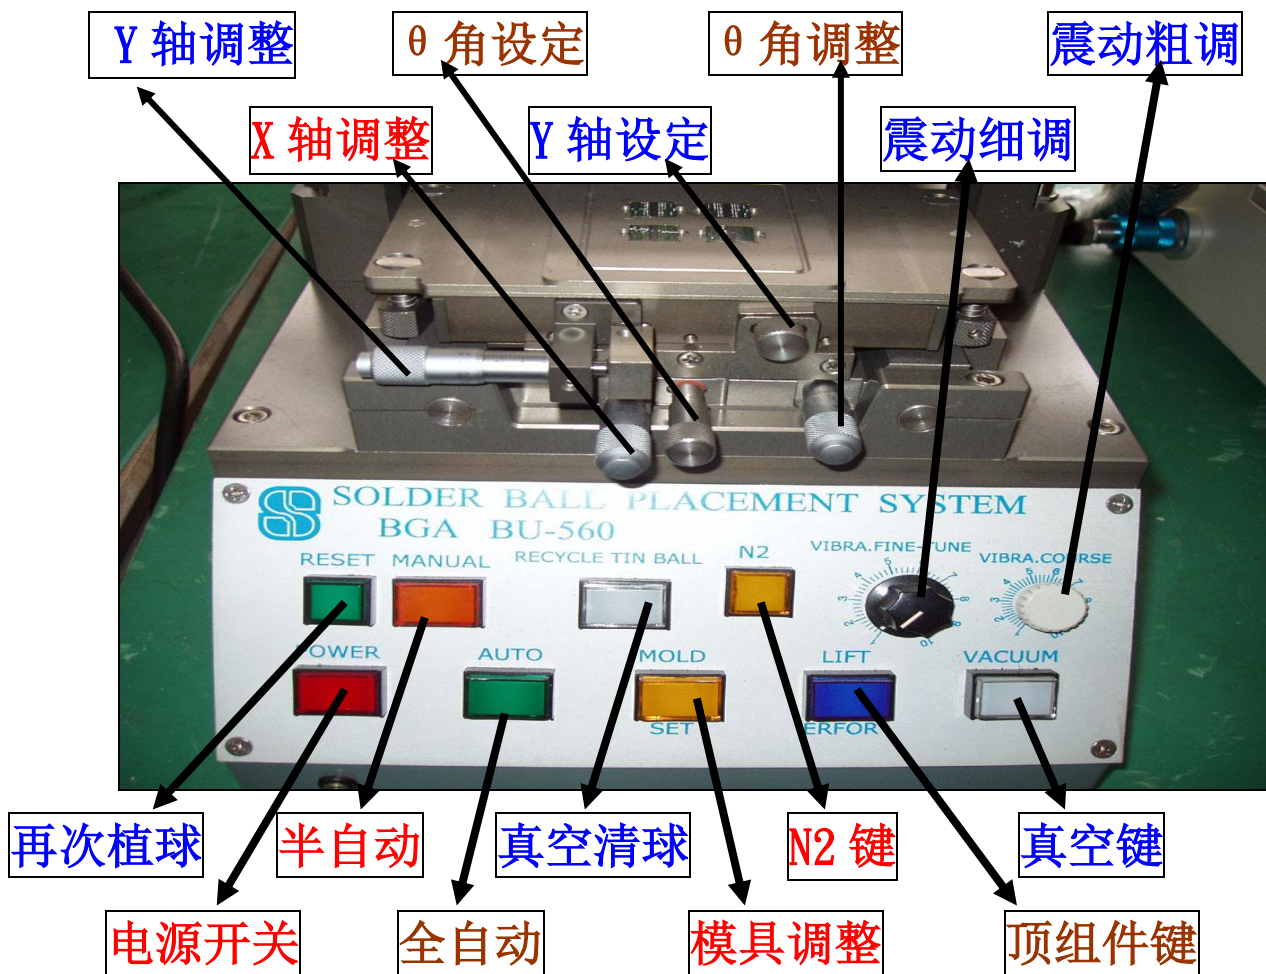

## SOLDERING PLACEMENT' SYSTEM

## 锡球植入机-BU-560

植球能力:  $0.35\Phi\sim0.76\Phi$  植球范围:L-60mm . W-80mm

流量调整

AIR 调整

AIR 压力表

储球瓶

瓶往下压倾斜取瓶

N2 调整