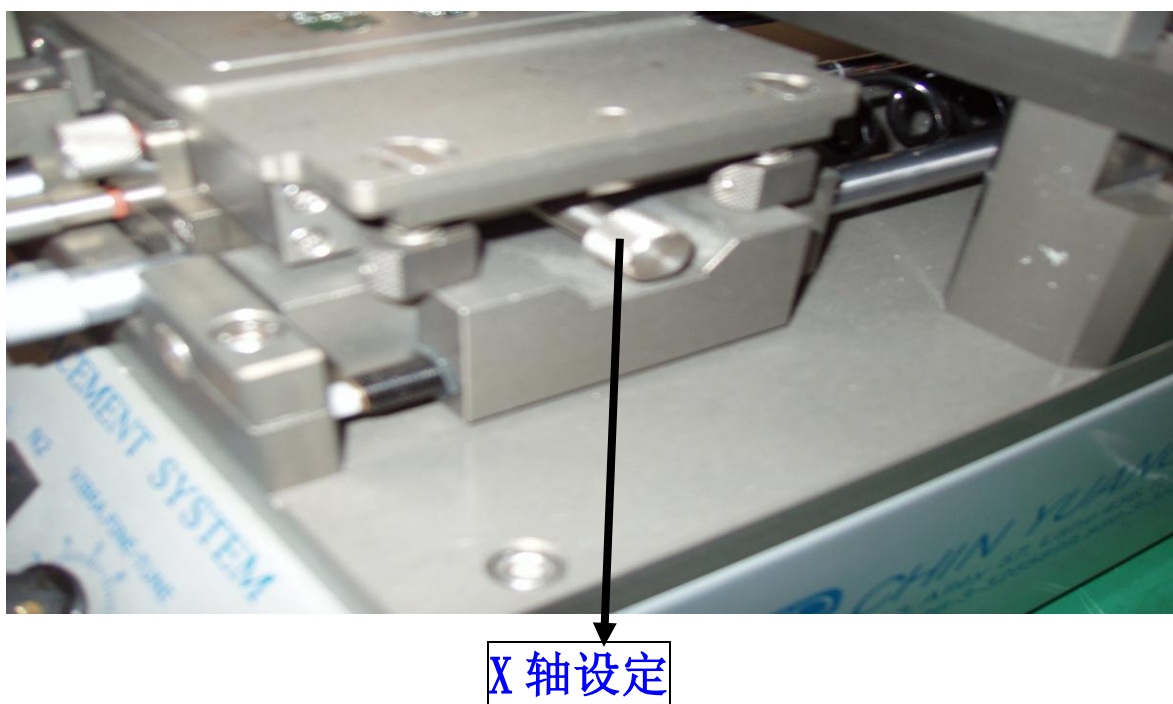

## SOLDERING PLACEMENT' SYSTEM

## 锡球植入机-BU-560

植球能力:  $0.35\Phi\sim0.76\Phi$  植球范围:L-60mm . W-80mm

流量调整

AIR 调整

AIR 压力表

储球瓶

瓶往下压倾斜取瓶

N2 调整